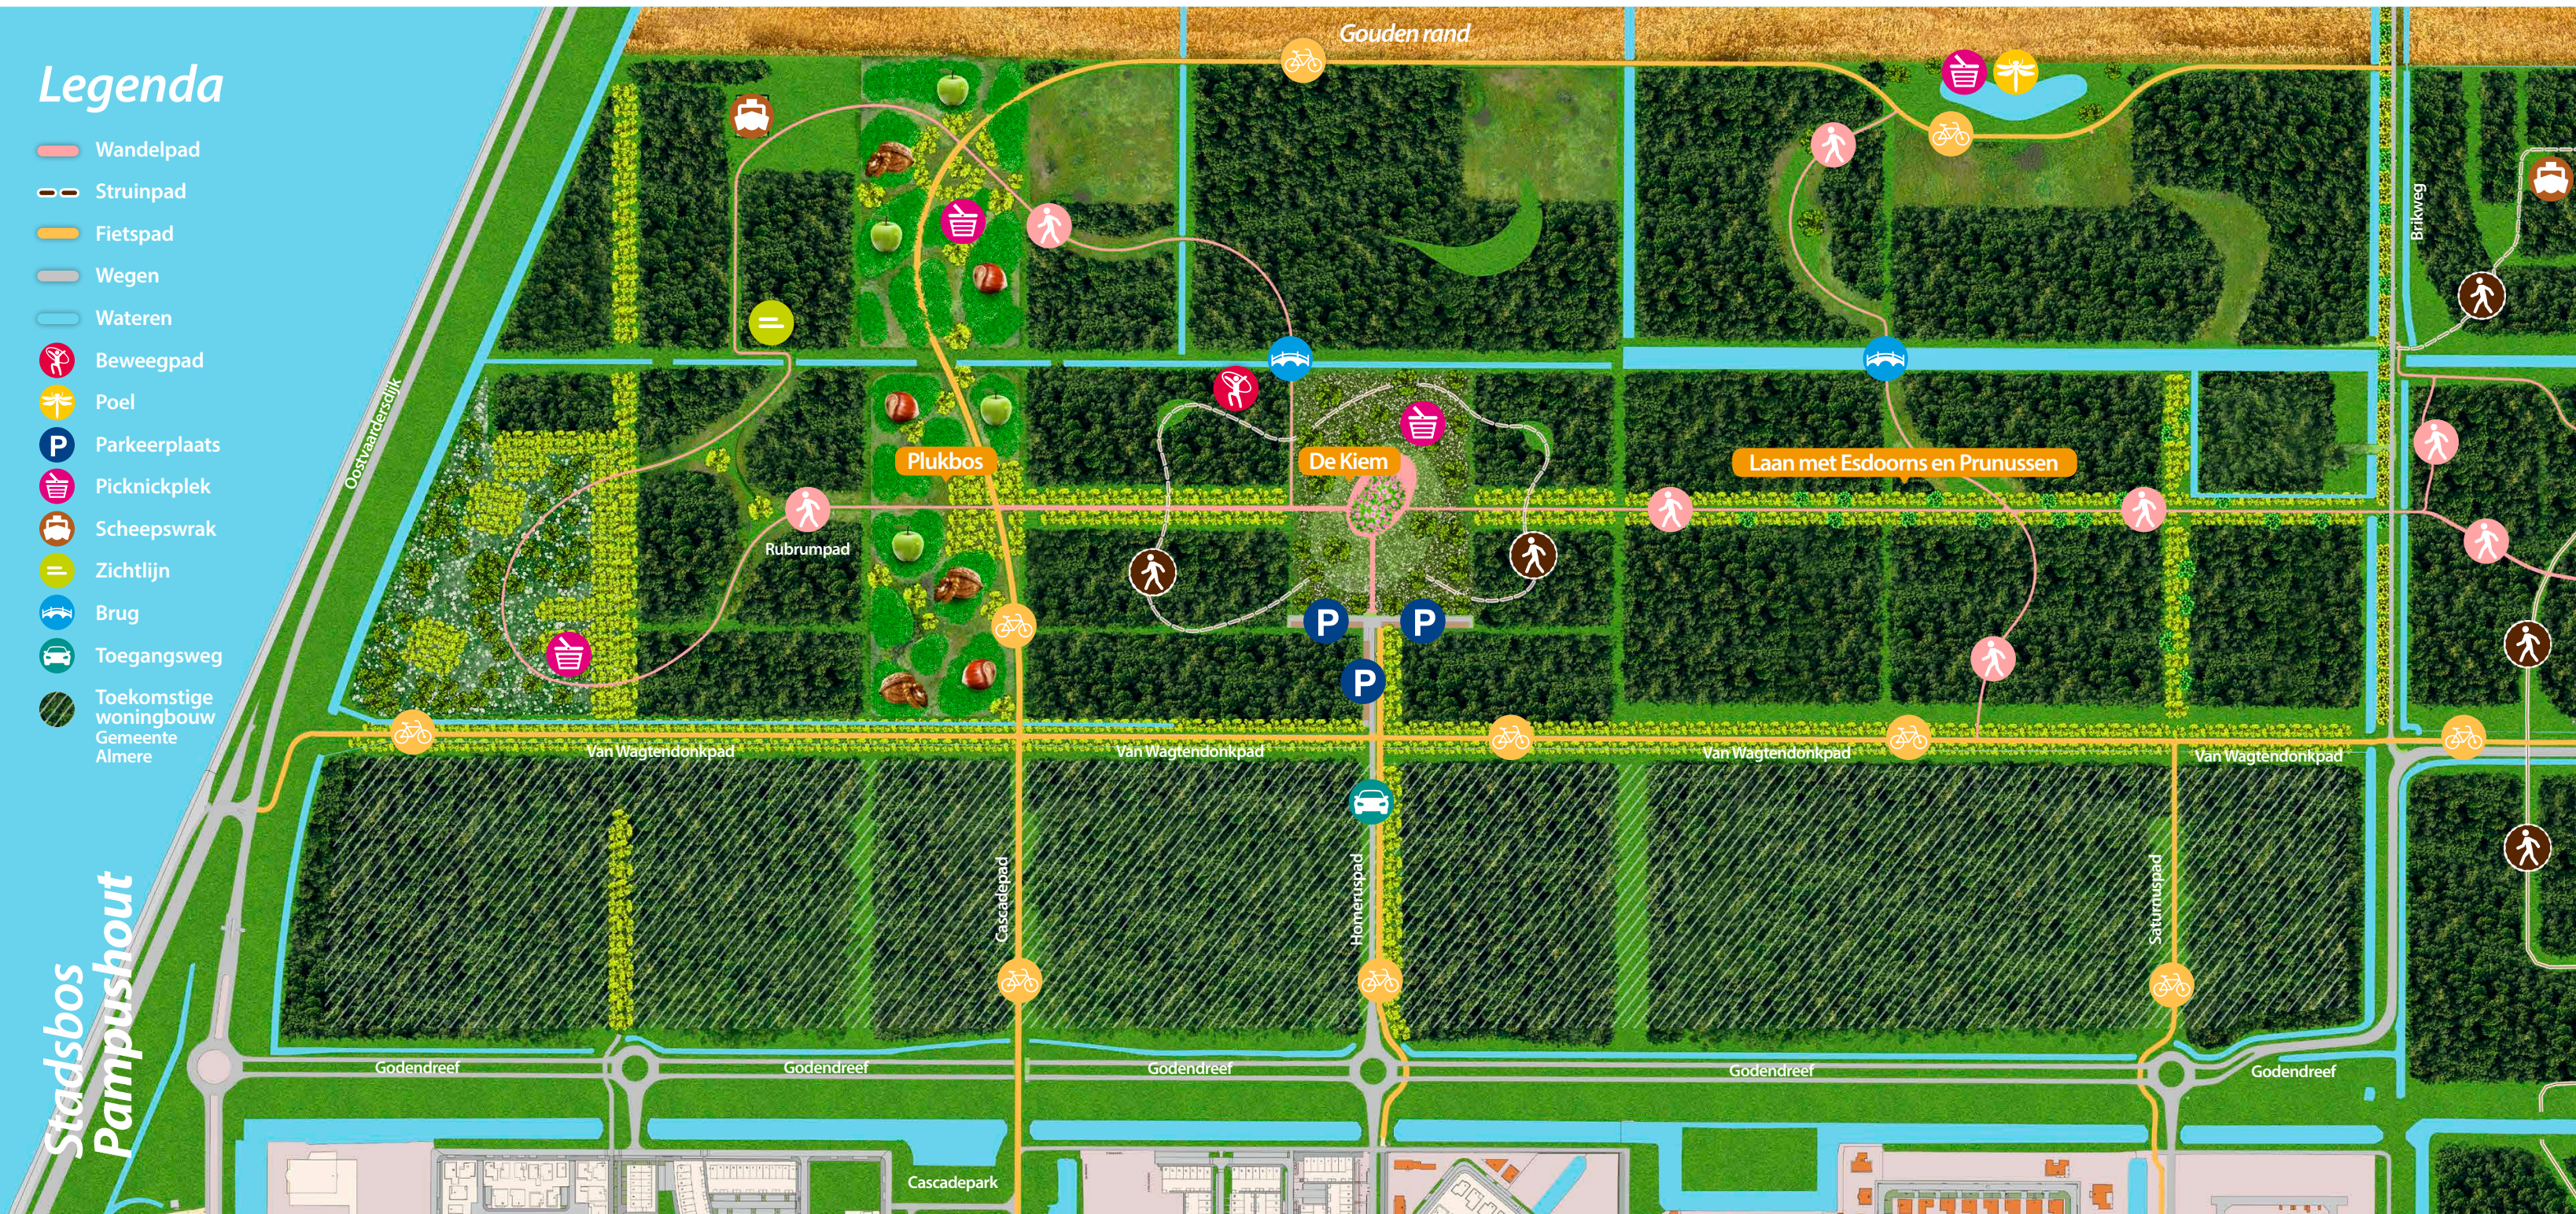

Legenda

- Wandelpad
- Struipad
- Fietspad
- Wegen
- Wateren
- Beweegpad
- Poel
- Parkeerplaats
- Picknickplek
- Scheepswrak
- Zichtlijn
- Brug
- Toegangsweg
- Toekomstige woningbouw
Gemeente Almere

Stadsbos
Pampushout

Oostvaardersdijk

Gouden rand

Brikweg

Plukbos

De Kiem

Laan met Esdoorns en Prunussen

Rubrumpad

Van Wagtendonkpad

Van Wagtendonkpad

Van Wagtendonkpad

Van Wagtendonkpad

Godendreef

Godendreef

Godendreef

Godendreef

Godendreef

Cascadepark

Cascadepad

Homeruspad

Saturnuspad